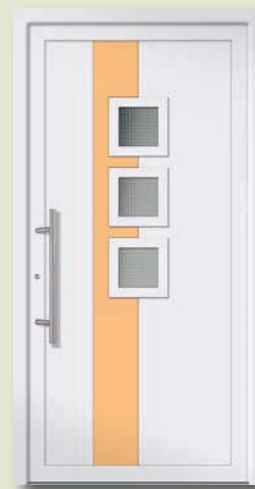

Modell H 45

Glas: Mastercarré
Farbton: RAL 9016/
pastellterra
Griff: Z039