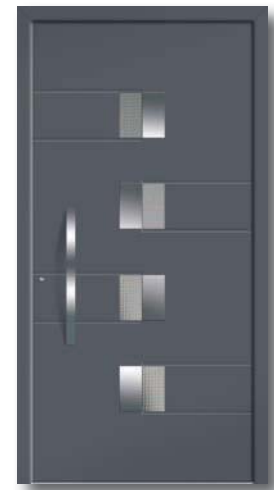

Modell H 11
flügelüberdeckend

Glas: Mastercarré
Farbton: RAL 7015
Griff: Z081