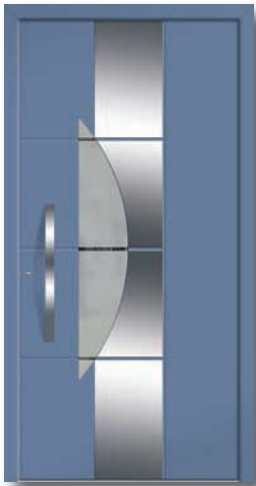

Modell G 13
flügelüberdeckend

Glas: klar/mattiert
Farbton: RAL 5014
Griff: Z081