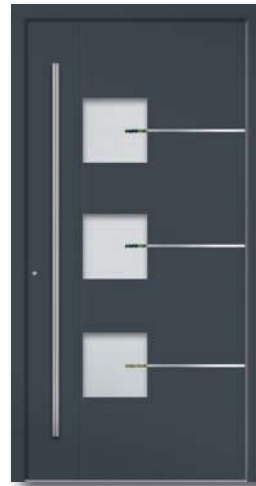

Glas: klar/mattiert
Farbton: RAL 9016
Griff: Z038

Modell E 51

Glas: klar/mattiert
Farbton: RAL 9016
Griff: Z039

Modell F 68

Glas: klar/mattiert
Farbton: RAL 9016
Griff: Z039

Modell F 69

Glas: klar/mattiert
Farbton: RAL 9016
Griff: Z039