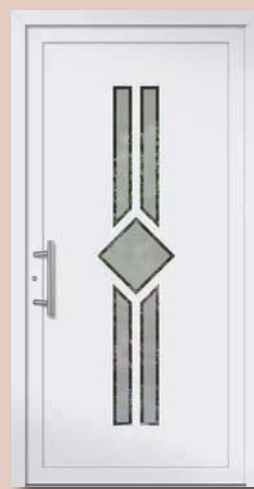

Modell E 37

Glas: Eisblume
Farbton: RAL 9016
Griff: Z038

Modell E 44
flügelüberdeckend

Glas: Mastercarré
Farbton: RAL 9016
Griff: Z039

Modell E 45

Glas: GD E45
Farbton: RAL 9016
Griff: Z038

Modell E 46

Glas: Chinchilla weiß
Farbton: RAL 9016
Griff: Z039