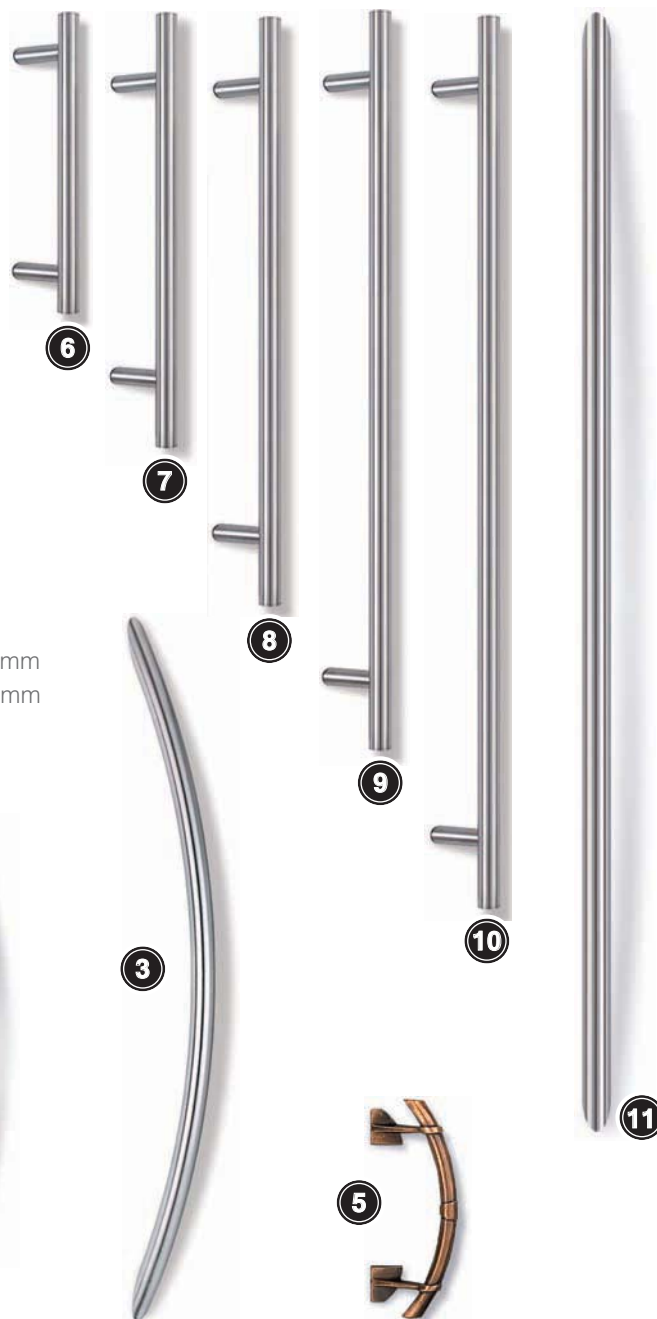

FARBEN

- ① Z 001 Edelstahlstoßgriff | Griffmitte silber | 420 mm
- ② Z 029 Edelstahlstoßgriff | 90° Winkel | 330 mm
- ③ Z 024 Edelstahlstoßgriff | gebogen | 940 mm
- ④ Z 081 Edelstahlstoßgriff | flach | 600 mm
- ⑤ Z 077 Bronzestoßgriff | gebogen | 310 mm
- ⑥ Z 038 Edelstahlstoßgriff | gerade | 420 mm
- ⑦ Z 039 Edelstahlstoßgriff | gerade | 600 mm
- ⑧ Z 040 Edelstahlstoßgriff | gerade | 800 mm
- ⑨ Z 094 Edelstahlstoßgriff | gerade | 1000 mm
- ⑩ Z 041 Edelstahlstoßgriff | gerade | 1200 mm
Z 042 Edelstahlstoßgriff | gerade | 1600 mm
- ⑪ Z 021 Edelstahlstoßgriff | nach außen gewölbt | ca. 1380 mm
Z 022 Edelstahlstoßgriff | nach außen gewölbt | ca. 1600 mm
- ⑫ Z 099 Edelstahlstoßgriff | gebogen