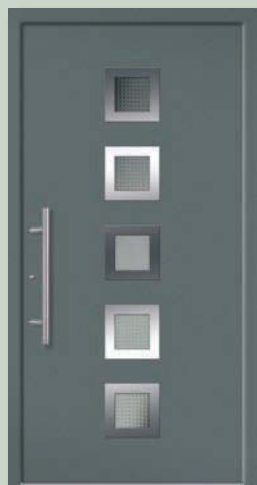

Modell Pro 44 (Variante)

Glas: Mastercarré
Farbton: DB 703
Griff: Z039