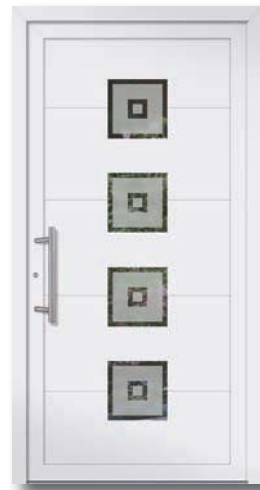

Modell F 44
flügelüberdeckend

Glas: klar/mattiert
Farbton: RAL 9016
Griff: Z081

Modell F 45
flügelüberdeckend

Glas: klar/mattiert
Farbton: RAL 9016
Griff: Z029

Modell F 53

Glas: klar/mattiert
Farbton: RAL 9016
Griff: Z038