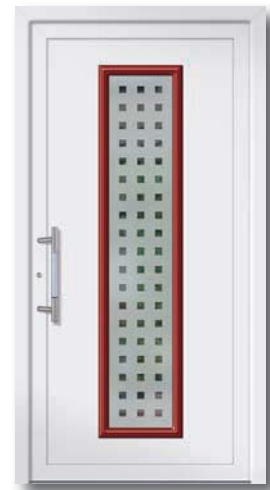

Modell D 36
flügelüberdeckend

Glas: klar/mattiert
Farbton: RAL 9016
Griff: Z038

Modell D 37

Glas: Chinchilla weiß
Farbton: RAL 9016
Griff: Z038

Modell D 38

Glas: GD D38
Farbton: RAL 9016
Griff: Z038

Modell D 41