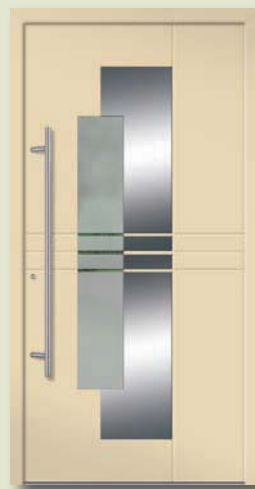

Modell H 42
flügelüberdeckend

Glas: klar/mattiert
Farbton: RAL 1015
Griff: Z041