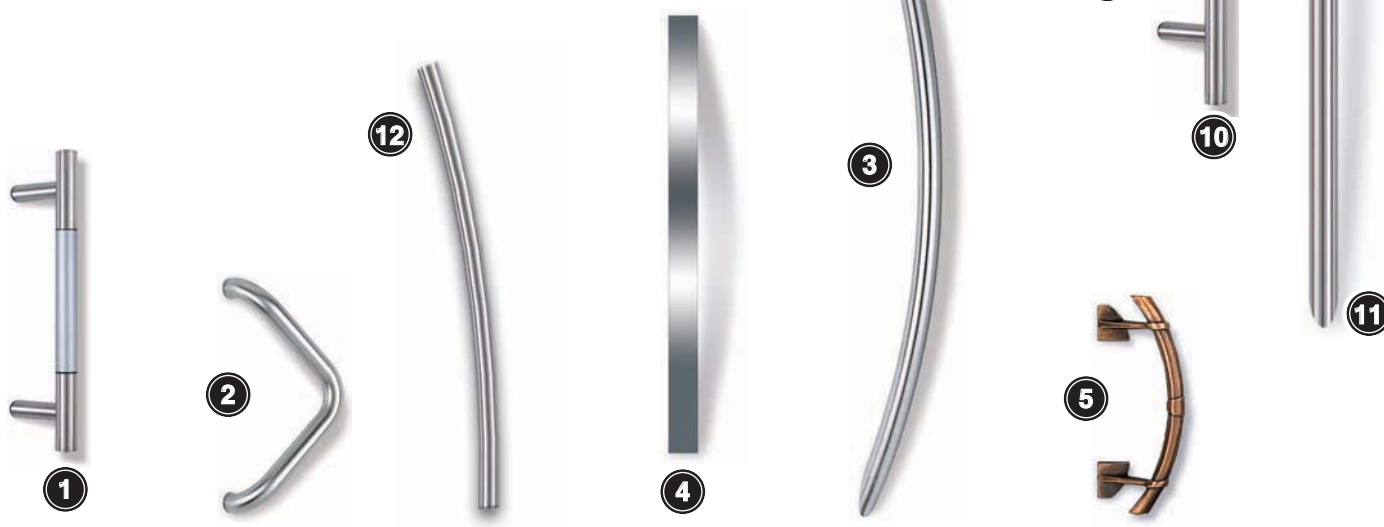

FARBEN

- ① Z 001 Edelstahlstoßgriff | Griffmitte silber | 420 mm
- ② Z 029 Edelstahlstoßgriff | 90° Winkel | 330 mm
- ③ Z 024 Edelstahlstoßgriff | gebogen | 940 mm
- ④ Z 081 Edelstahlstoßgriff | flach | 600 mm
- ⑤ Z 077 Bronzestoßgriff | gebogen | 310 mm
- ⑥ Z 038 Edelstahlstoßgriff | gerade | 420 mm
- ⑦ Z 039 Edelstahlstoßgriff | gerade | 600 mm
- ⑧ Z 040 Edelstahlstoßgriff | gerade | 800 mm
- ⑨ Z 094 Edelstahlstoßgriff | gerade | 1000 mm
- ⑩ Z 041 Edelstahlstoßgriff | gerade | 1200 mm
Z 042 Edelstahlstoßgriff | gerade | 1600 mm
- ⑪ Z 021 Edelstahlstoßgriff | nach außen gewölbt | ca. 1380 mm
Z 022 Edelstahlstoßgriff | nach außen gewölbt | ca. 1600 mm
- ⑫ Z 099 Edelstahlstoßgriff | gebogen