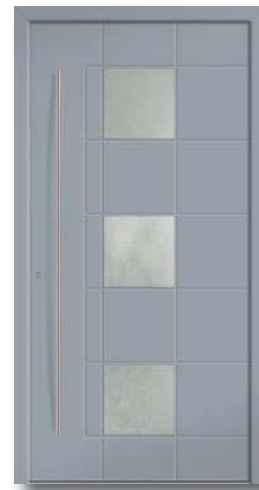

Glas: klar/mattiert
Farbton: RAL 9016
Griff: Z039

Modell H 07

Glas: GD H07
Farbton: RAL 9016
Griff: Z039

Modell H 09

Glas: klar/mattiert
Farbton: RAL 9016
Griff: Z039

Modell H 10
flügelüberdeckend

Glas: Orna 504
Farbton: RAL 7040
Griff: Z022