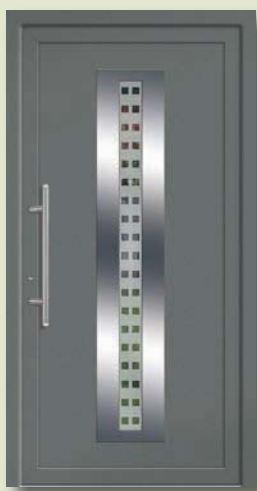

Modell H 11
flügelüberdeckend

Glas: Mastercarré
Farbton: RAL 7015
Griff: Z081

Modell H 12

Glas: klar/mattiert
Farbton: DB 702
Griff: Z039

Modell H 13

Glas: GD H13
Farbton: RAL 9016
Griff: Z039

Modell H 14
flügelüberdeckend